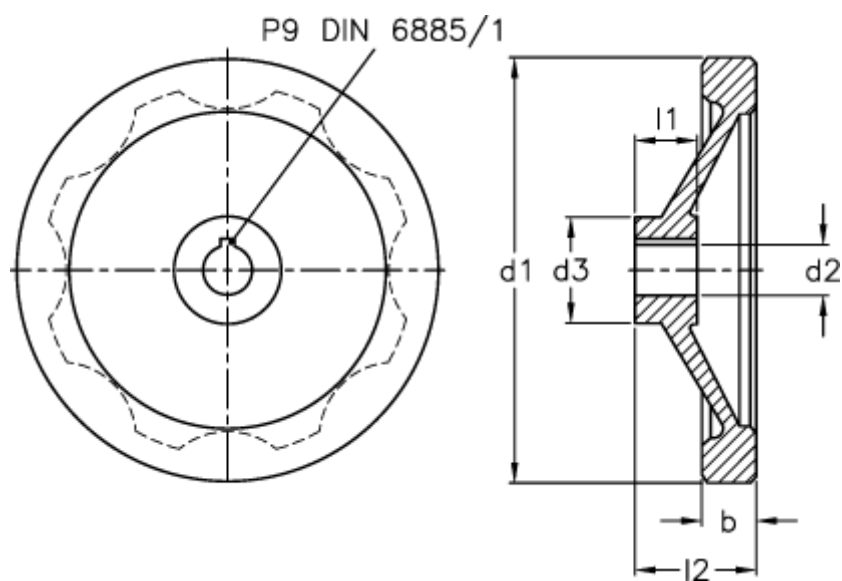

Varenummer: 20339300
Beskrivelse: E+G Håndhjul
GN321-125-K14-A

Mål

b	= 15.0
d1	= 125
d2 H7	= 14
d3	= 31
l1	= 18
l2 ca.	= 33